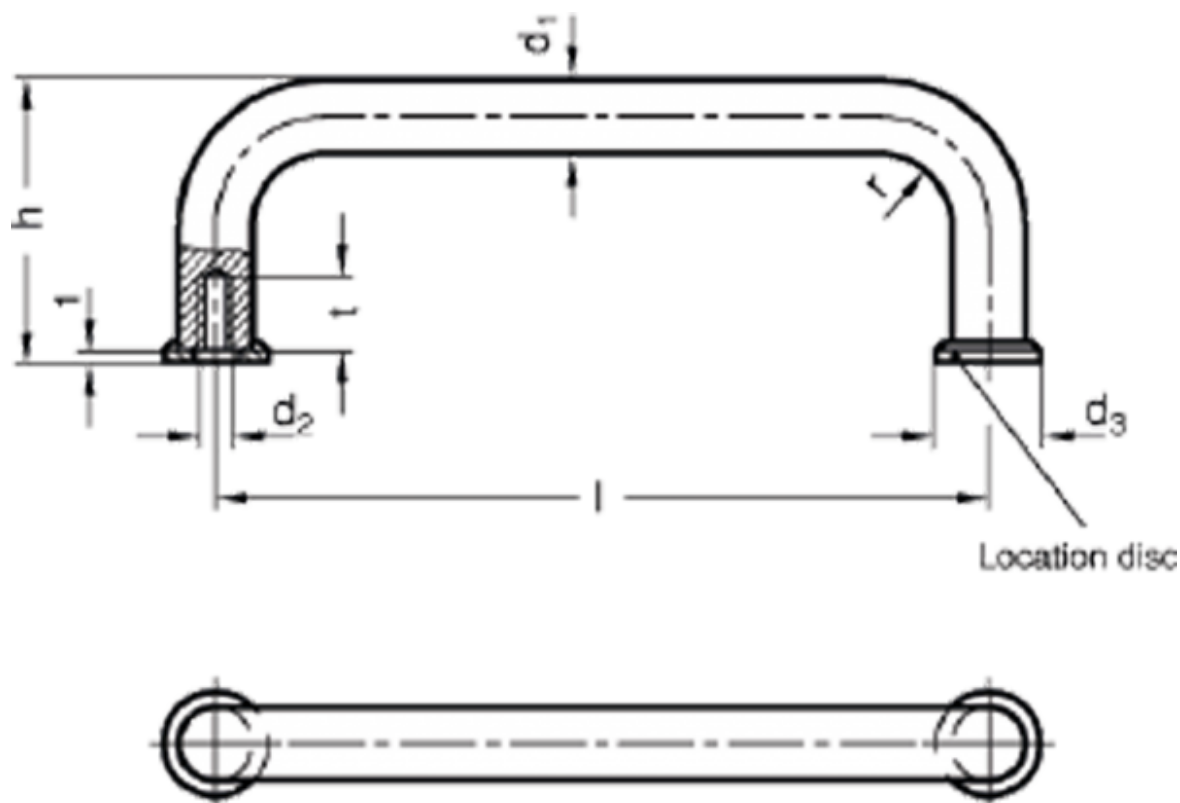

Varenummer: 20425AL896SW

Beskrivelse: E+G Bøjlegreb GN 425-AL-8-96-SW

## Mål

$d_1 = 8$   
 $d_2 = M4$   
 $d_3 = 12$   
 $h = 35$   
 $l = 96$   
 $r = 10$   
 $t = 8$